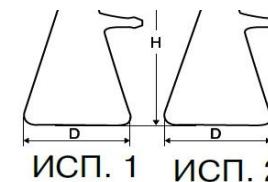

2	Колба 2-100-19/26 ГОСТ 25336-82

Колбы КРН

1	Колба КРН-125/100 TC ГОСТ 25336-82
2	Колба КРН-250/100 TC ГОСТ 25336-82
3	Колба КРН-250/200 TC ГОСТ 25336-82
4	Колба Кьельдаля 1-250 - 19/26 TC ГОСТ 25336-82
5	Колба Кьельдаля 1-500 - 29/32 TC ГОСТ 25336-82